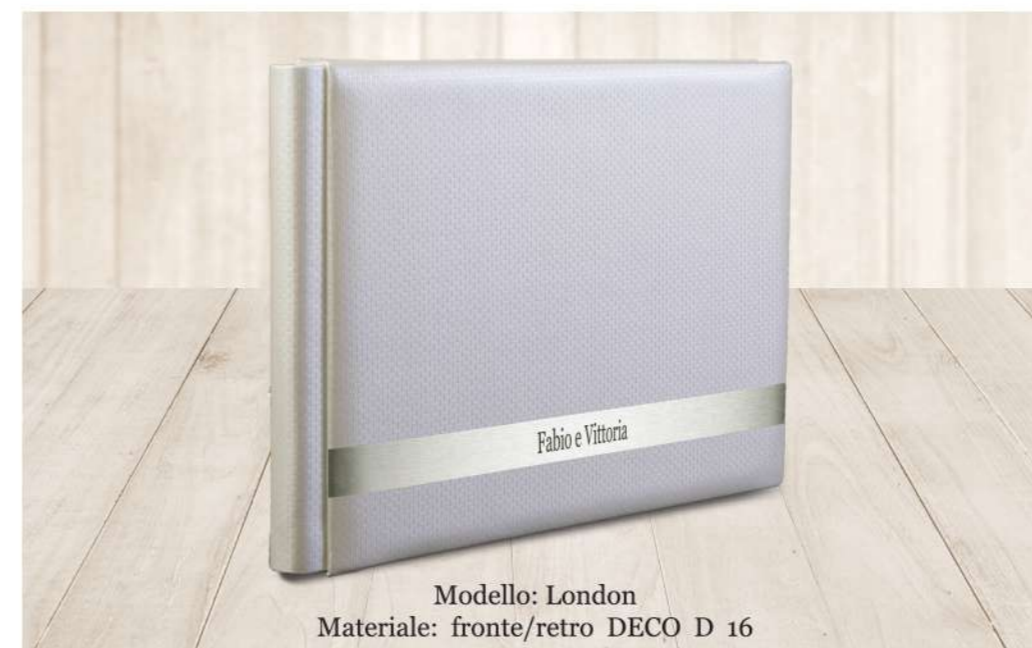

Modello: London
Materiale: fronte/retro ACERO A 07

Modello: London
Materiale: fronte/retro DECO D 16