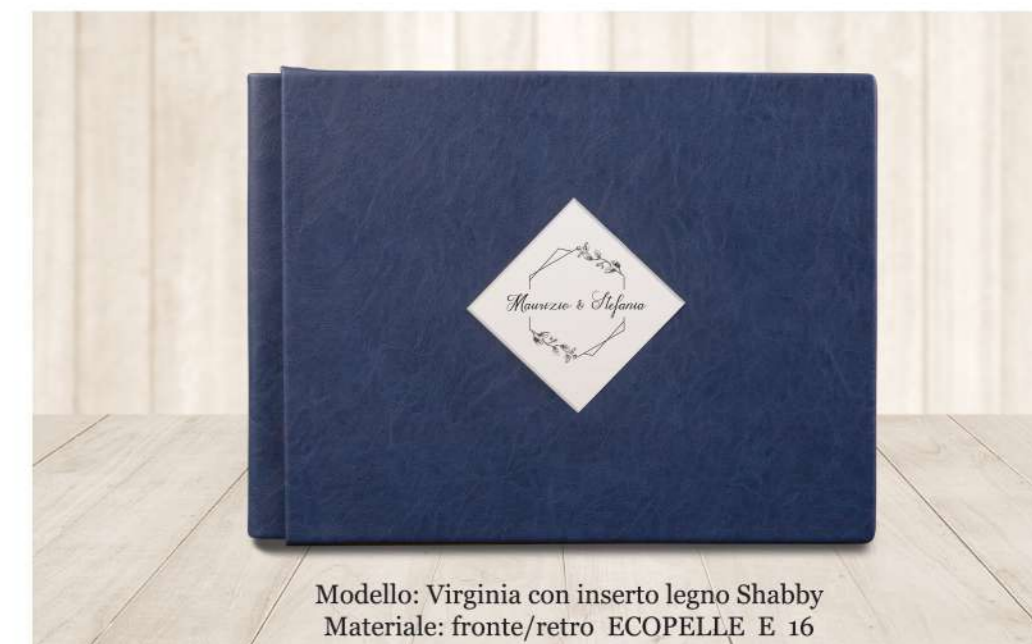

Modello: Chantal con inserto legno Naturale
Materiale: fronte/retro STOFFA APP 030

VIRGINIA

Copertina con inserto in legno
colore Shabby
personalizzato con plotter UV

Materiale: ALCANTARA DIV 509

Modello: Virginia con inserto legno Naturale
Materiale: fronte/retro STOFFA APP 030