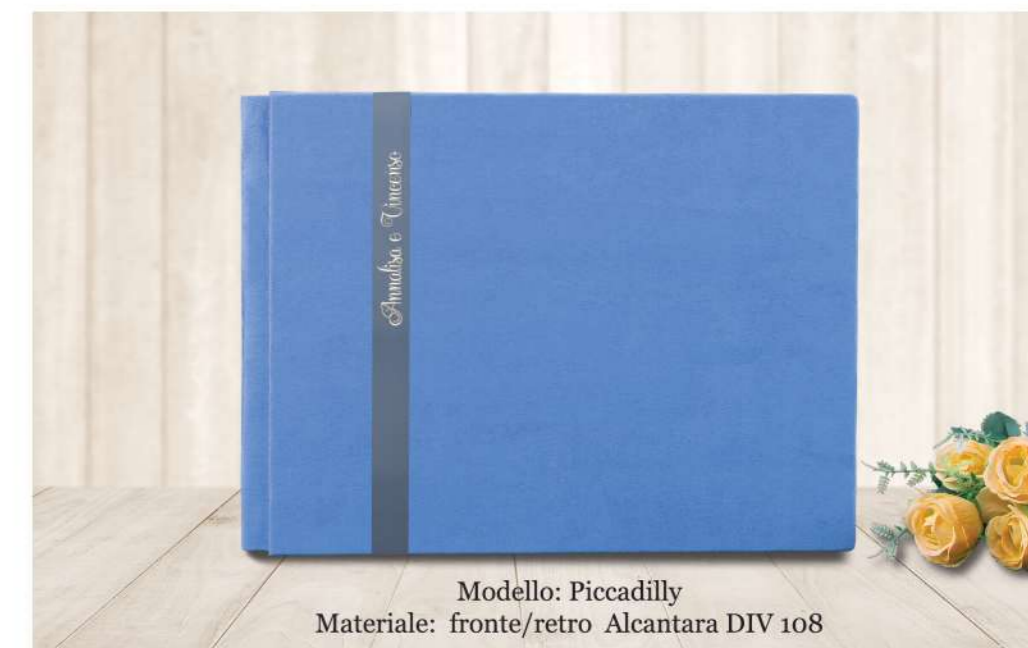

GOLD BOOK

Copertina fotografica
con plastificazione a caldo
soft touch

Materiale: Tessuto TAM 069

LONDON

Copertina con fascia in
alluminio
stampata con plotter UV

Materiale: ACERO A 16

Modello: London
Materiale: fronte/retro ACERO A 07