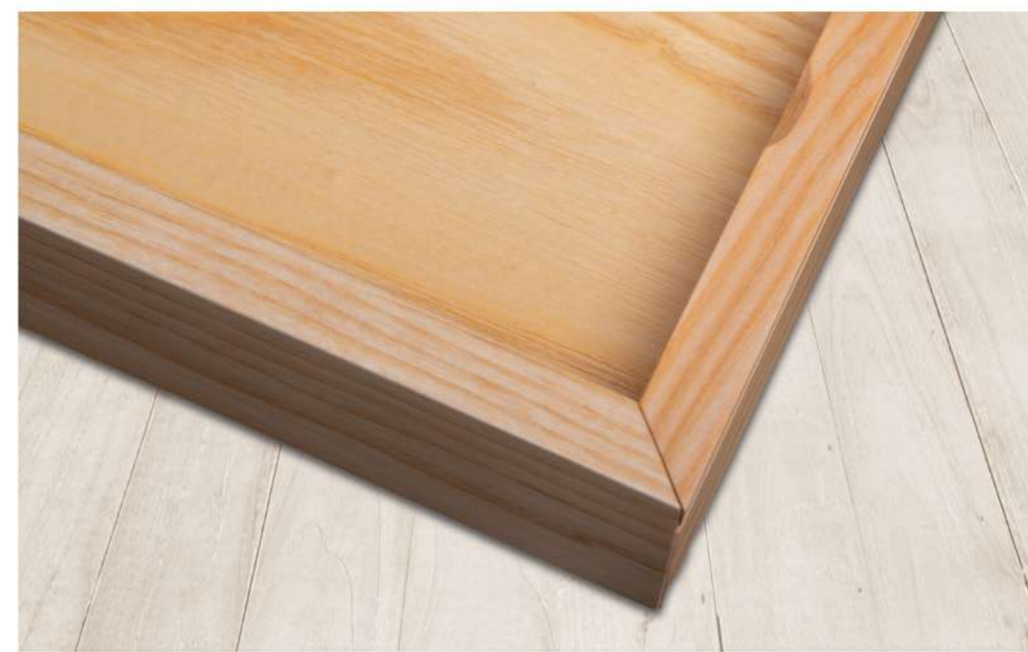

Modello: Wood Box Plexi
Materiale: Legno frassino colore Naturale